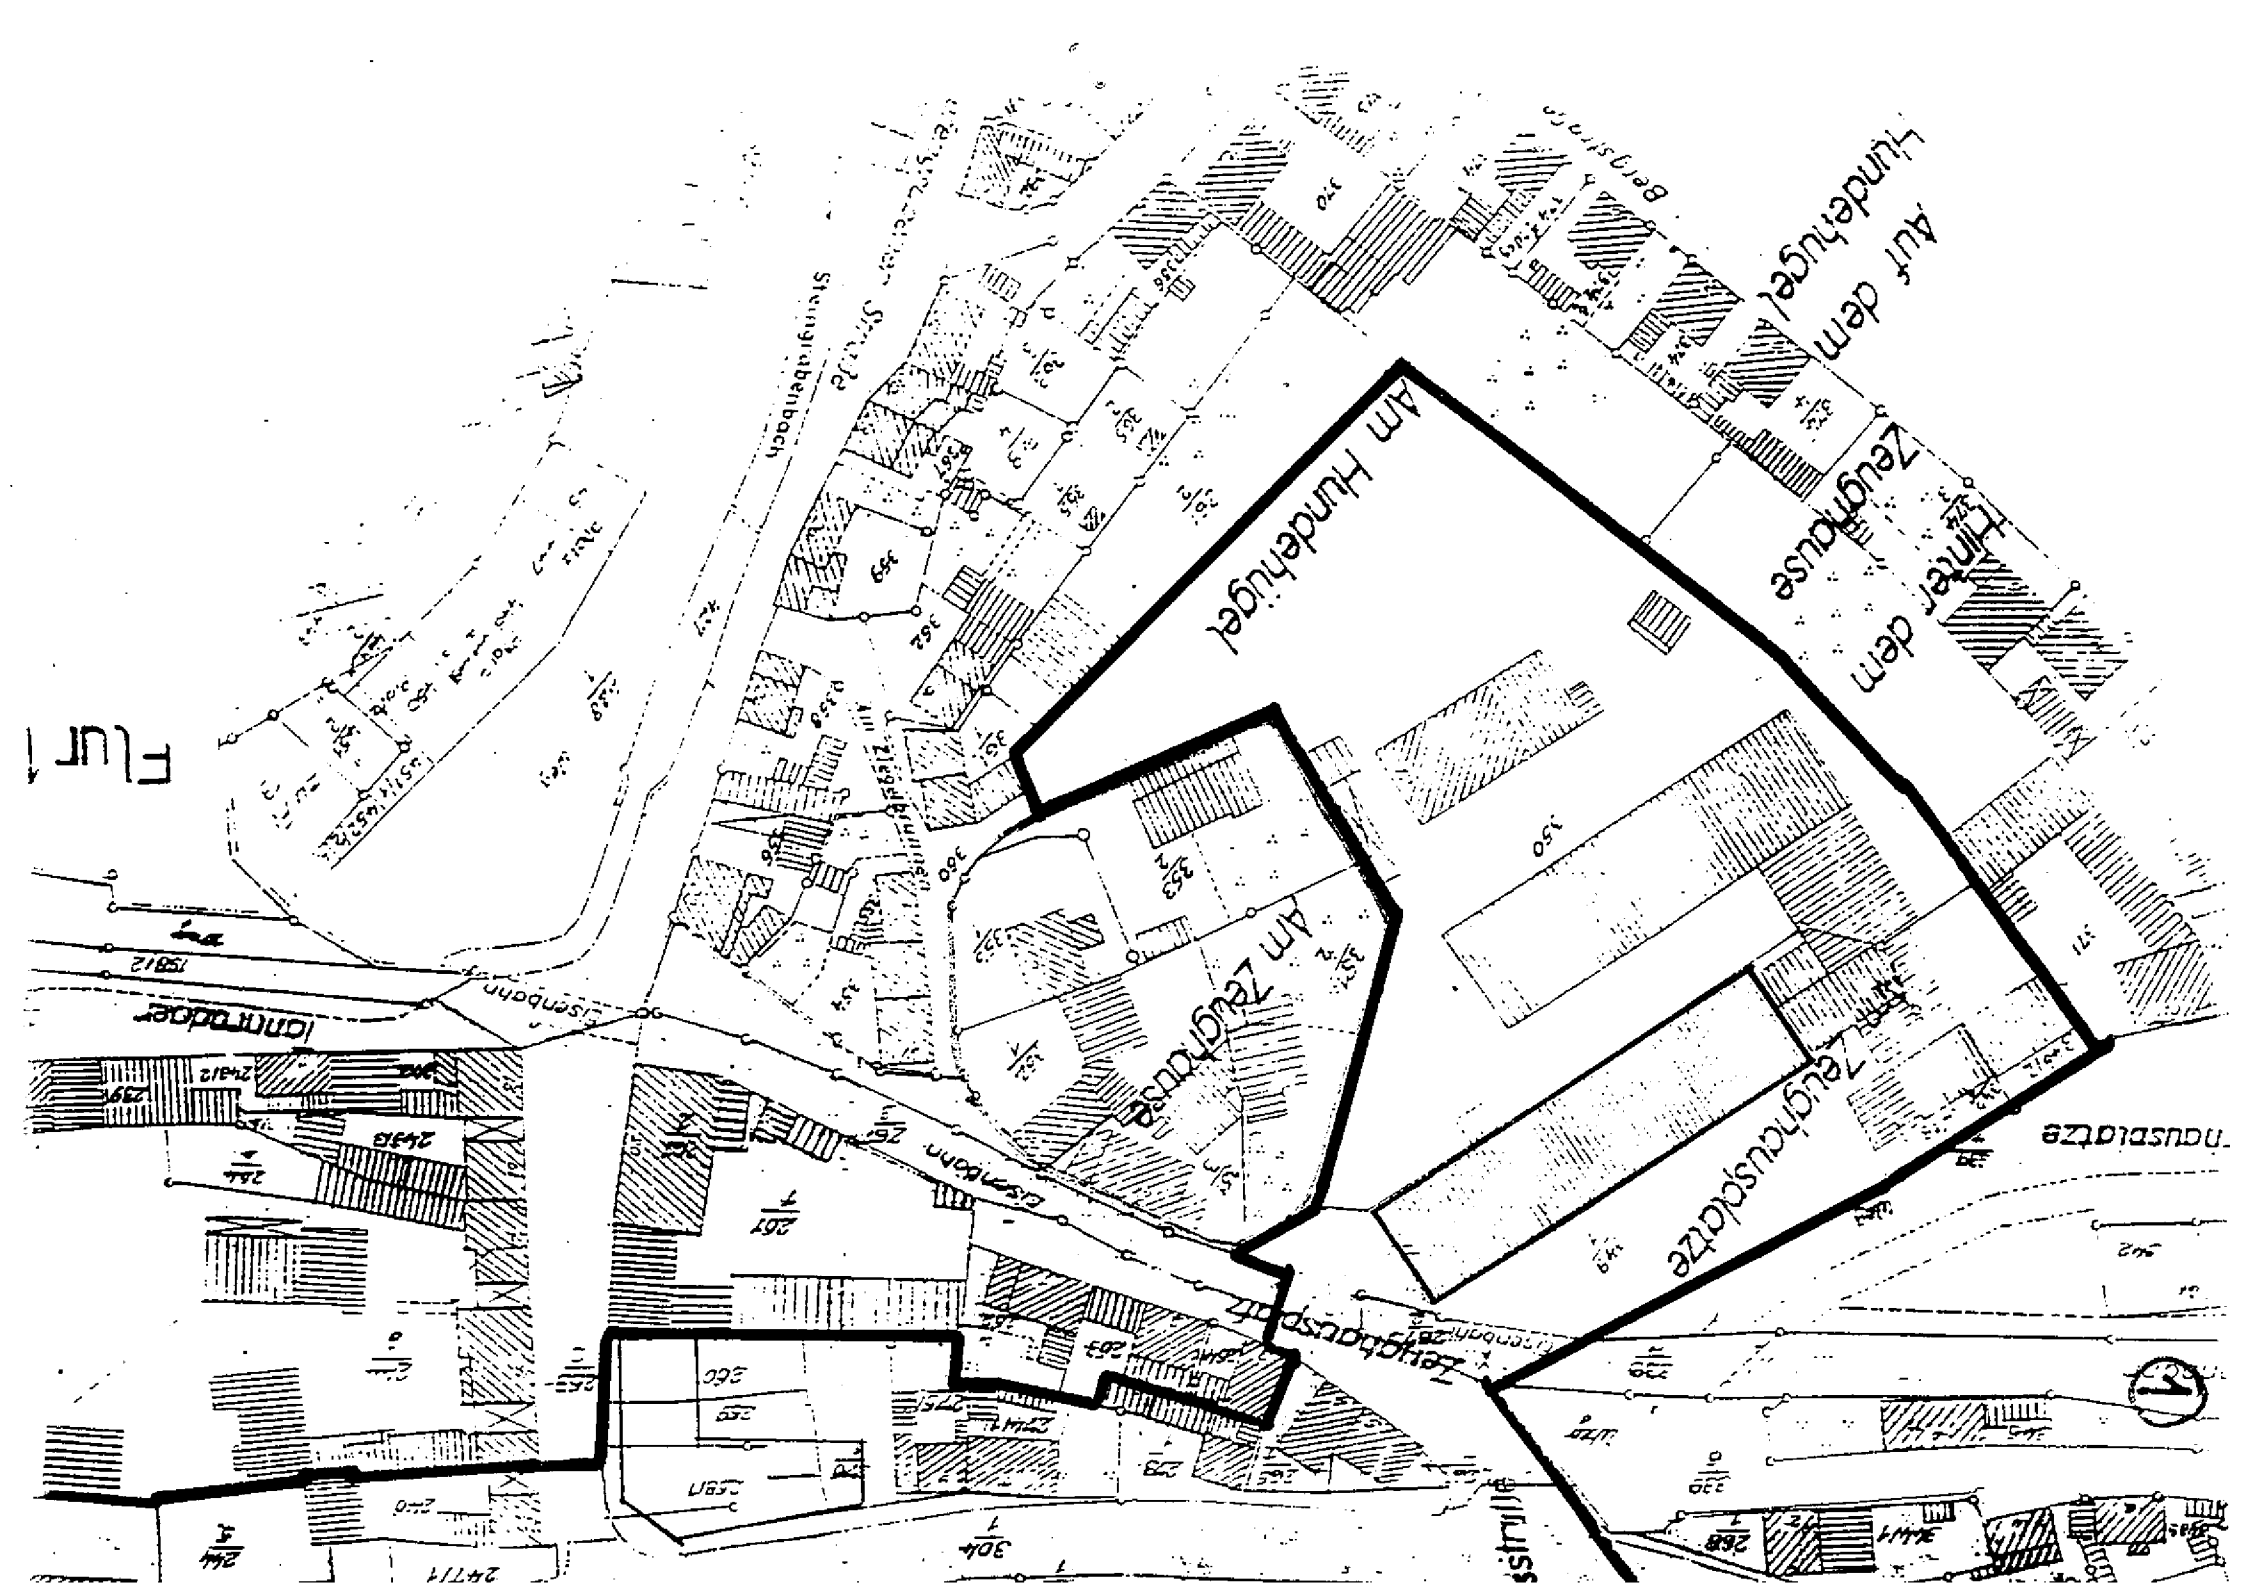

§ 1

Das Sanierungsgebiet in der Gemarkung Bad Berka wird um die Bereiche

1. "Am Zeughause", Flur 2, Flurstücke 351/2; 351/3; 352/1;
353/1; 353/2
2. "Lindenplatz" und "Edelhof"
Flur 3, Flurstücke 110/1; 110/2; 110/3; 110/4; 110/5; 128;
129; 484; 485; 486; 487; 488; 489; 490/1;
491; 492; 493; 494; 495/2; 496; 497/1; 1923

erweitert.

§ 2

Die veränderten Grenzen des Sanierungsgebietes sind im als Anlagen 1 und 2 beigefügten Lageplänen (Maßstab 1:1000) besonders gekennzeichnet

§ 3

Diese Satzung wird gemäß § 143(2) BauGB mit ihrer Bekanntmachung rechtsverbindlich.

Unterschrift

FLUR

Landsberg

Stengrabenbach

Am Hundehügel

Auf dem Hundehügel
Hinter dem Zeughauser

Am Zeughauser

Am Zeughauser